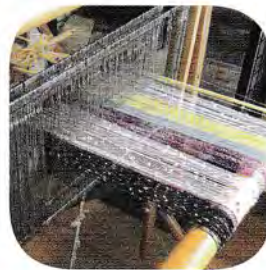

【両日】

- 耳つぼジュエリーさくらんぼ (耳つぼジュエリー)
- あんま奈良coco (プロのあんま師によるマッサージ体験)
- 谷町の小さな雑貨屋above (福祉施設から集めた雑貨と、福祉と作家のコラボ作品販売)
- 障がい者応援くらぶ なないろはあと (福祉施設で作られたフェルトボールなどを使った雑貨販売)

8日
(日)

うえにしけんいち さをり織り体験と作品販売

【うえにしけんいちプロフィール】

1992年生まれ。先天性心疾患「ファロー四徴症」という障がいを持つ。
奈良養護学校高等部へ進み、そこで「さをり」と出会う。電車が大好きでさをりを織る時も電車の路線の色や景色を思いながら織っている。

さをり織りの体験 一枠30分 700円

2月20日 (木) 午前9時より
メールにて先着順でご予約承ります！
above-zakka@st-design-team.com

サカモトまで

おひとりずつの体験となります。
一枠 (30分) の体験でコースターほどの作品ができます。おひとり2枠まで予約可能。
是非この機会にさをり織りにふれてみませんか？